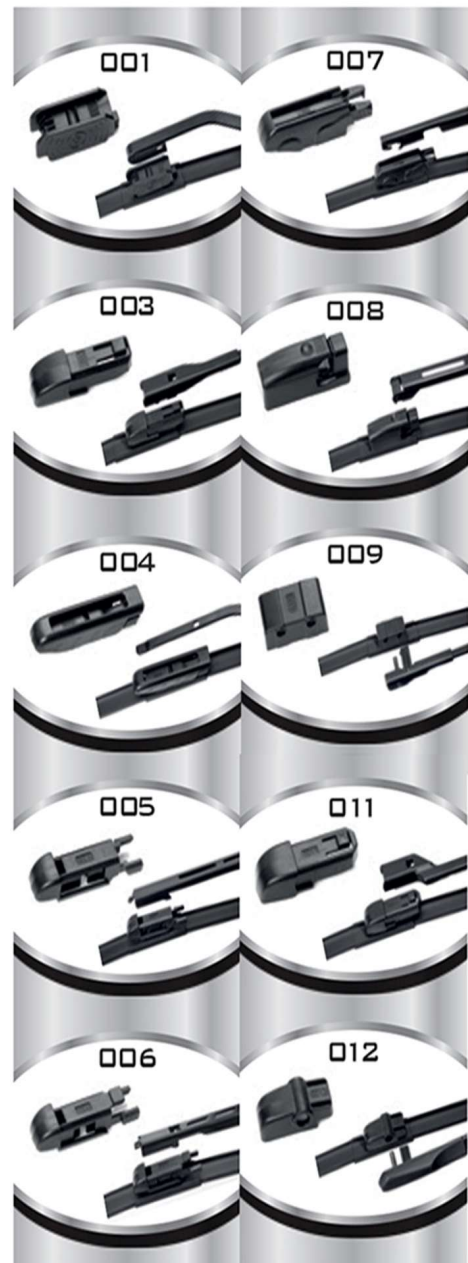

CODICE	DESCRIZIONE
ST1135	SPAZZOLA TERGI MOD. FLAT MM.350 14
ST1138	SPAZZOLA TERGI MOD.FLAT MM.380 15
ST1141	SPAZZOLA TERGI MOD.FLAT MM.410 16
ST1143	SPAZZOLA TERGI MOD.FLAT MM.430 17
ST1145	SPAZZOLA TERGI MOD.FLAT MM.450 18
ST1148	SPAZZOLA TERGI MOD.FLAT MM.480 19
ST1150	SPAZZOLA TERGI MOD.FLAT MM.500 20
ST1153	SPAZZOLA TERGI MOD.FLAT MM.530 21
ST1155	SPAZZOLA TERGI MOD.FLAT MM.550 22
ST1158	SPAZZOLA TERGI MOD.FLAT MM.580 23
ST1160	SPAZZOLA TERGI MOD.FLAT MM.600 24
ST1163	SPAZZOLA TERGI MOD.FLAT MM.630 25
ST1165	SPAZZOLA TERGI MOD.FLAT MM.650 26
ST1168	SPAZZOLA TERGI MOD.FLAT MM.680 27
ST1170	SPAZZOLA TERGI MOD.FLAT MM.700 28
ST1175	SPAZZOLA TERGI MOD.FLAT MM.750 30
ST11UR28	SPAZZOLA POSTER. UNIVERSALE mm.280
ST11UR30	SPAZZOLA POSTER. UNIVERSALE mm.300
ST11UR33	SPAZZOLA POSTER. UNIVERSALE mm.330
ST11UR35	SPAZZOLA POSTER. UNIVERSALE mm.350
ST11UR38	SPAZZOLA POSTER. UNIVERSALE mm.380
ST11UR41	SPAZZOLA POSTER. UNIVERSALE mm.410
STFD728	COPPIA SPAZZOLE X FORD ECOSPORT