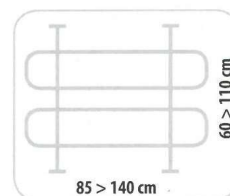

GRIGLIE SICUREZZA

16099-16102

- GRIGLIA DI SEPARAZIONE, TRASPORTO ANIMALI E MERCE
- UNIVERSAL DOG AND GOODS CARGO GUARD
- GRILLE POUR LE TRASPORT DES ANIMAUX ET MARCHANDISE
- Universal Trenngitter für den Transport von Tieren und Waren
- SEPARADOR PARA EL TRANSPORTE DE ANIMALES Y MERCANCIA

REGOLABILE

ADJUSTABLE

16099

MASTER 6

16099	3 elementi
16102	2 elementi

16102

RETE PER BAULE

16374

- RETE ELASTICA PER BAULE
- UNIVERSAL ELASTICISED NET FOR CAR BOOT
- FILET ÉLASTIQUE POUR COFFRE UNIVERSEL
- Gumminetz für Universalkoffer
- RED ELÁSTICA UNIVERSAL PARA MALETERO

MASTER 24 INNER 6

16374	85 x 35 cm

RETE SEPARAZIONE

16103

- TRASPORTO ANIMALI E MERCE
- DOG AND GOODS CARGO GUARD
- FILET POUR LE TRASPORT DES ANIMAUX ET MARCHANDISE UNIVERSELLE
- Universalnetz für den Transport von Tieren und Waren
- RED PARA EL TRANSPORTE DE ANIMALES Y MERCANCIA UNIVERSAL

MASTER 24

16103	150 x 60 cm