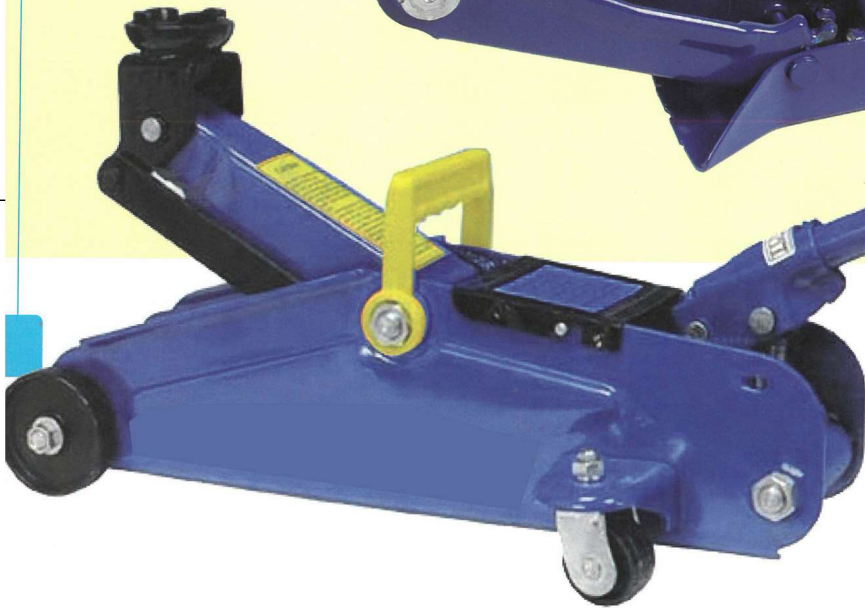

MANUTENZIONE

LIFT 1TON

77467

- Cric a pantografo 1 T
- Scissor jack, 1 ton capacity
- Cric à pantographe 1 T
- Scheren-Wagenheber tragfähigkeit 1 Ton
- Gato tipo pantógrafo 1 T

ALTEZZA DI SOLLEVAMENTO
95-350 mm
RAISES UP TO A HEIGHT
OF 95-350 mm

MASTER 8

LEVA DISINSERIBILE CON MANIGLIA IN GOMMA
RUOTE PIROETTANTI A 360°
TELAIO E BRACCIO IN ACCIAIO
RELEASE LEVER WITH RUBBER HANDLE
360° REVOLVING WHEELS
STEEL FRAME AND SUPPORT

TROLLEY 2TON

77468

- Cric idraulico da 2 T
- 2 T hydraulic jack
- Cric hydraulique de 2 T
- Flaschen-Wagenheber 2 T
- Gato hidráulico de 2 T

MASTER 1

60 Km/h

Il Kit contiene:

- 1 compressore
- 1 flacone di sigillante da 500ml
- 1 tubetto applicatore
- 1 estrattore corpo valvola
- 1 corpo valvola di riserva
- 1 paio di guanti in gomma

Kit contains:

- 1 compressor
- 1 500ml sealant bottle
- 1 pipe
- 1 valve puller
- 1 spare valve core
- 1 pair of latex gloves

150 PSI 12V

XS-LINE

24065

- Sigillante riparazione rapida
- Tyre repair kit
- Selante quick repair 500ml
- Kit de reparation pour pneus
- Reifen-reparaturkit
- Kit para reparación de neumáticos

MASTER 5

XS-LINE RICARICA

24066 - 500ml

MASTER 5