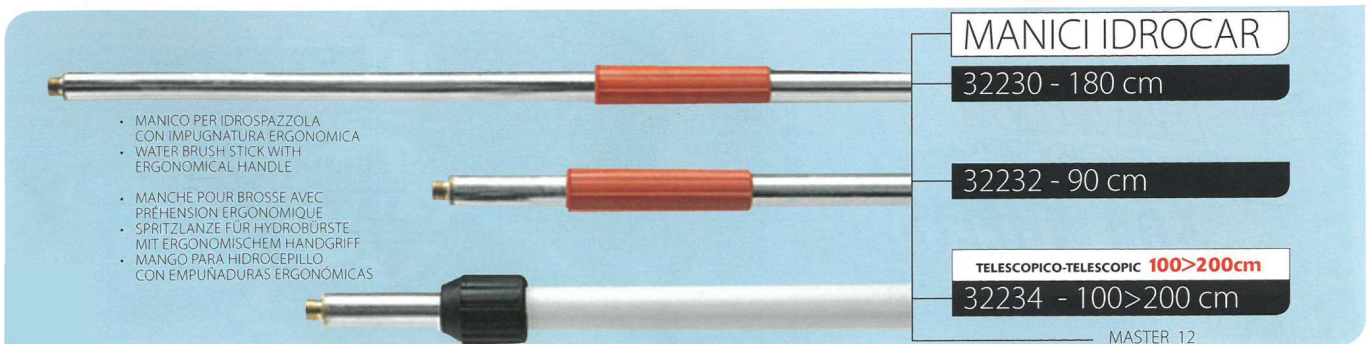

MANICI IDROCAR

32230 - 180 cm

32232 - 90 cm

TELESCOPICO-TELESCOPIC 100>200cm
32234 - 100>200 cm

MASTER 12