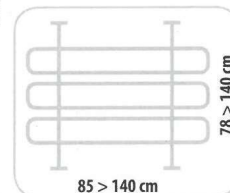

GRIGLIE SICUREZZA

16099-16102

- GRIGLIA DI SEPARAZIONE, TRASPORTO ANIMALI E MERCE
- UNIVERSAL DOG AND GOODS CARGO GUARD
- GRILLE POUR LE TRASPORT DES ANIMAUX ET MARCHANDISE
- Universal Trenngitter für den Transport von Tieren und Waren
- SEPARADOR PARA EL TRANSPORTE DE ANIMALES Y MERCANCIA

REGOLABILE

ADJUSTABLE

16099

MASTER 6

16099	3 elementi
16102	2 elementi

16102

RETE PER BAULE

16374

- RETE ELASTICA PER BAULE
- UNIVERSAL ELASTICISED NET FOR CAR BOOT
- FILET ÉLASTIQUE POUR COFFRE UNIVERSEL
- Gumminetz für Universalkoffer
- RED ELÁSTICA UNIVERSAL PARA MALETERO

MASTER 24 INNER 6

16374	85 x 35 cm

RETE SEPARAZIONE

16103

- TRASPORTO ANIMALI E MERCE
- DOG AND GOODS CARGO GUARD
- FILET POUR LE TRASPORT DES ANIMAUX ET MARCHANDISE UNIVERSELLE
- Universalnetz für den Transport von Tieren und Waren
- RED PARA EL TRANSPORTE DE ANIMALES Y MERCANCIA UNIVERSAL

MASTER 24

16103	150 x 60 cm