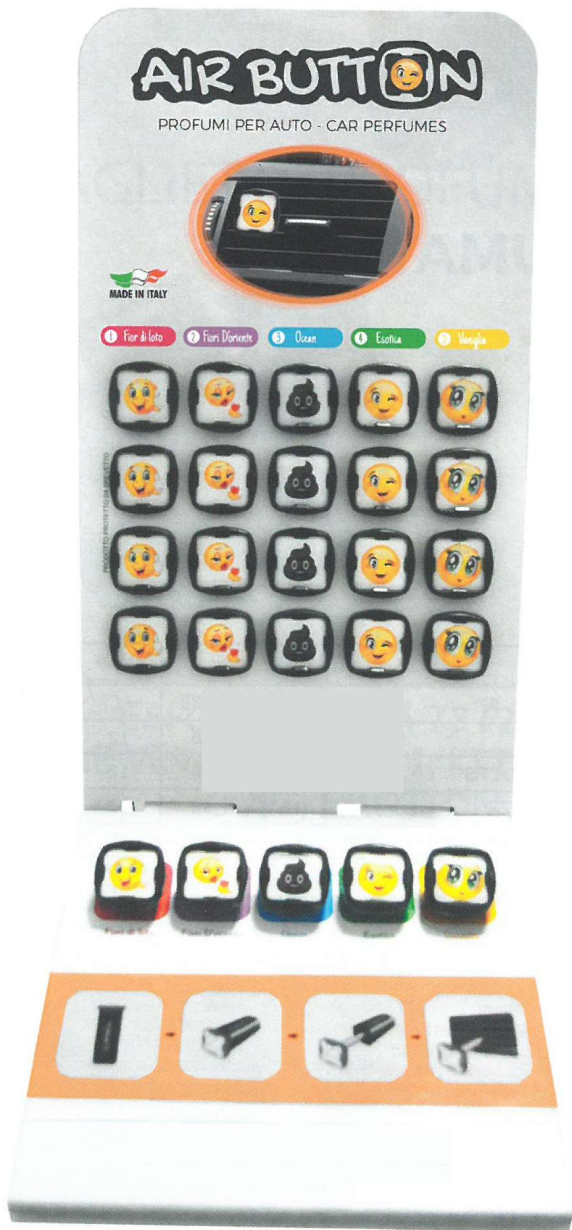

NEW

PROFUMO PER AUTO

AIR BUTTON

PER BOCCHETTA D'ARIA