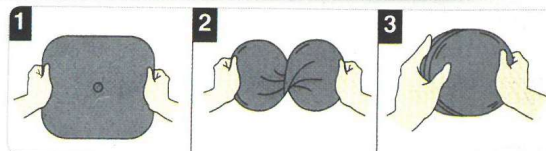

BLACK NET

22040 - 22041

- COPPIA TENDINE LATERALI IN TESSUTO A RETE CON VELCRO + 6 VENTOSE COLORE NERO
- COUPLE OF SIDE BLACK CAR CURTAINS EQUIPPED WITH STICKER AND 6 SUCTION CUPS
- LOT DE DEUX RIDEAUX LATÉRAUX EN TISSU NET AVEC VELCRO + 6 VENTOUSES COULEUR NOIR
- Satz seitlicher Vorhänge aus Gittergewebe mit Klettverschluss + 6 Saugtaschen, farbe schwarz
- PAR CORTINILLAS LATERALES DE MALLA DE TELA CON VELCRO + 6 VENTOSAS COLOR NEGRO

22040 40 x 45 cm

22041 45 x 55 cm

2 PCS

MASTER 24

FAST

22052

- TENDINA POSTERIORE O ANTERIORE
- REAR OR FRONT CURTAIN
- RIDEAU PARE-SOLEIL AVANT/ARRIÈRE
- Hinteres oder vorderes Rollo
- CORTINILLA POSTERIOR O ANTERIOR

Fissaggio con ventose
Fixing by with of suction cups

50x100cm

1 PC

MASTER 100

PROTEX

22135 - 22142 - 22143

- PARASOLE A DOPPIO STRATO CON MICRO BOLLE, IN MATERIALE ANTI UV ED ATERMICO, CON SUPERFICIE AD EFFETTO ALLUMINIO RIFLETTENTE, BICOLORE, CON VENTOSE
- DOUBLE LAYER MICRO BUBBLE SUNSHADE, IN ANTI UV AND ATHERMIC MATERIAL, WITH REFLECTIVE ALUMINIUM EFFECT, BICOLOUR, WITH SUCTION CUPS
- PARASOL DOUBLE COUCHE AVEC MICRO BOLLE, DANS UN MATÉRIAU ANTI UV ET ATERMIQUE, AVEC SURFACE EFFET ALUMINIUM REFLECHISSANT, BICOLORE, AVEC VENTOUSES
- Doppelschicht Seite mit Micro Bolle, in Anti Uv und Atermaterial, mit oberfläche effekt Aluminium Reflective, Bicolor, mit Saugnäpfen
- DOBLE CAPA LATERAL CON MICRO BOLLE, EN MATERIAL ANTI UV Y ATERMICO, CON SUPERFICIE EFFECT ALUMINIUM REFLECTIVE, BICOLOUR, CON VENTOSAS

VENTOSE DI SICUREZZA
SAFE SUCTION CUPS

**3 MISURE: MEDIA
GRANDE E GIGANTE**

MASTER 50

22135	assortiti-assorted	60 x 130 cm
22142	assortiti-assorted	80 x 150 cm
22143	assortiti-assorted	90 x 150 cm

BUBBLE DOUBLE FACE