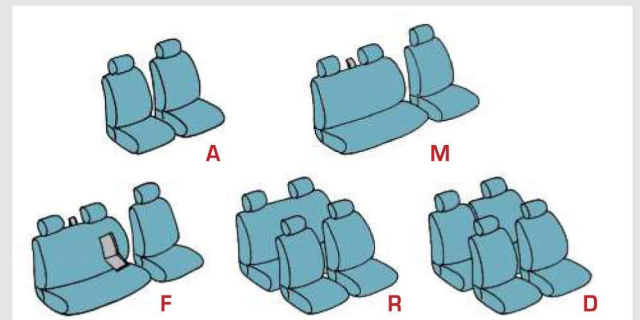

COTONE ROSSO