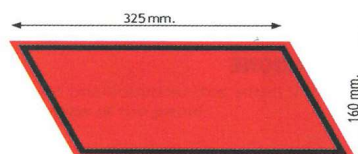

CONTRASSEGNI PER VEICOLI CONTO TERZI - CONTO PROPRIO IDENTIFYING MARKING FOR THIRD PARTIES AND OWN ACCOUNT TRANSPORT