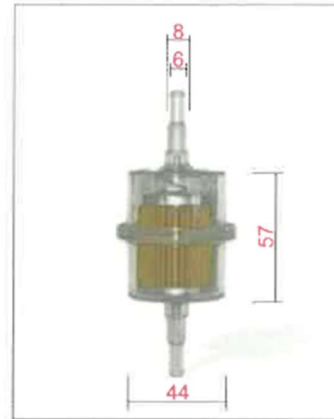

**PREFILTRO BENZINA UNIVERSALE
UNIVERSAL PETROL PREFILTER**

BG008

Ø 6/8

- Ø 6/8 mm
- CONF. MIN / PACKING UNIT: 16 pcs.