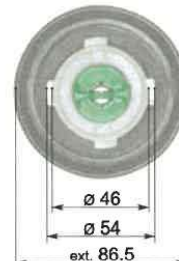

■ **10550.T**

Ø 50

- Ø 45 mm
- A BAIONETTA • BAYONET TYPE
- **VENTILATO • VENTED**
- CON CHIAVE • LOCKABLE
- SENZA CATENELLA • W/O CHAIN
- SENZA VALVOLA EURO • W/O ECO SAFETY DEVICE
- MATERIALE • MATERIAL: PLASTIC
- CONFEZIONE • PACKAGING: BLISTER

Adattabile a/Suitable for:
NISSAN 172519X225-172519X227-172519X425-172519X426-17251MA725

Cabstar TL-TLR-NT400
Atleon (2001-2006)
Atleon EcoT MTR
Atleon TK3 (mot. Cummins ISB4-ISB6 / 2006-2011)

RVI 7485116038-500187241

Maxity

FORD 7485116038-500187241

Transit (< 1996)