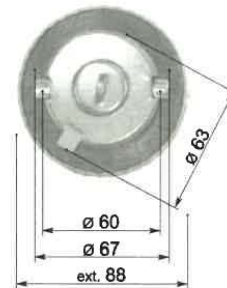

Adattabile a/Suitable for:

- **IVECO**
- Daily-NewDaily
- **SCANIA 365565**
- 3-Serie (93-113-143)
- Bus 3-Series (K93-K113)