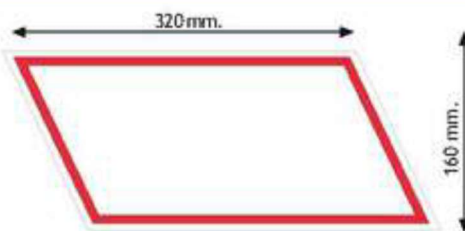

36.4000.99310
PELLICOLA ADESIVA
"TRASPORTO CONTO TERZI"
325mmX160mm