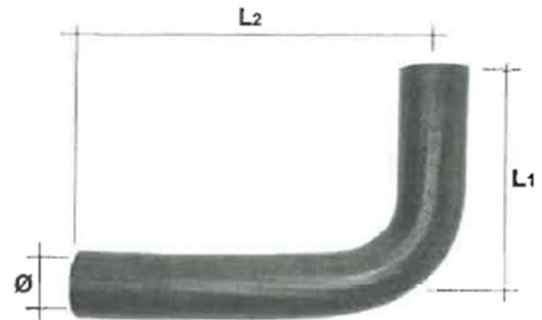

**GOMITI 90° IN GOMMA PER PASSAGGIO ACQUA
90° RUBBER ELBOWS FOR WATER DELIVERY**

LEMA ref.	Ø (mm)	L₁ (mm)	L₂ (mm)
4000.13	13	100	200
4000.15	15	100	200
4000.18	18	100	200
4000.20	20	100	200
4000.22	22	100	200
4000.25	25	120	240
4000.28	28	120	240
4000.30	30	120	240
4000.32	32	120	240
4000.35	35	120	240
4000.38	38	120	240
4000.40	40	120	240
4000.45	45	140	280
4000.50	50	140	280
4000.55	55	160	320
4000.60	60	190	380
4000.65	65	190	380
4000.70	70	190	380

Caratteristiche tecniche / Technical characteristics

Rinforzo = 1 filato tessile
Reinforcement = 1 textile yarn
Temperature = da -30°C a +120°C
Temperature = -30°C (-22°F) to +120°C (+248°F)
Impiego = acqua
Applications = water
Press. esercizio = 3.5 bar
Working pressure = 3.5 bar

**GOMITI 90° IN SILICONE PER PASSAGGIO ACQUA
90° SILICONE ELBOWS FOR WATER DELIVERY**

LEMA ref.	Ø (mm)	L₁ (mm)	L₂ (mm)
4001.06	6	200	200
4001.08	8	200	200
4001.10	10	200	200
4001.12	12	200	200
4001.15	15	200	200
4001.16	16	200	200
4001.19	19	200	200
4001.22	22	200	200
4001.25	25	200	200
4001.28	28	200	200
4001.30	30	200	200
4001.32	32	200	200
4001.35	35	200	200
4001.38	38	200	200
4001.40	40	200	200
4001.45	45	200	200
4001.48	48	200	200
4001.50	50	200	200
4001.55	55	200	200
4001.57	57	200	200
4001.60	60	200	200
4001.63	63	200	200
4001.65	65	200	200
4001.70	70	200	200
4001.75	75	200	200