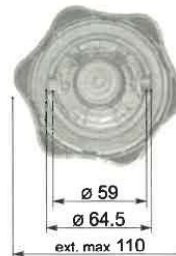

Adattabile a/Suitable for:

IVECO 500050986-5801999560-5801273277

Tector E6
Stralis E6