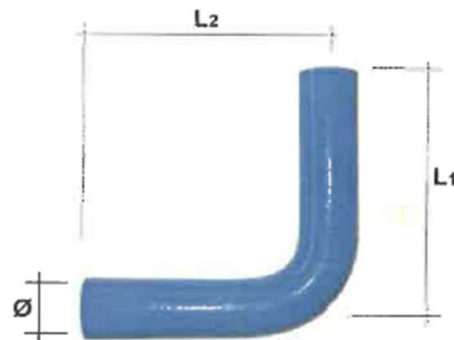

Caratteristiche tecniche / Technical characteristics

Rinforzo = 3 filati tessili
Reinforcement = 3 textile yarns
Temperature = da -40°C a +250°C
Temperature = from -40°C (-40°F) to +250°C (+482°F)
Impiego = acqua
Applications = water
Press. esercizio = 3.0 bar
Working pressure = 3.0 bar