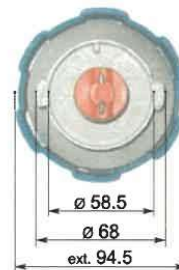

TAPPI / FUEL CAPS

**TAPPI SERBATOIO UREA (AdBlue)
FILLER CAPS FOR UREA TANKS (AdBlue)**

10853.T

Ø 60

- Ø 39 mm
- A BAIONETTA • BAYONET TYPE
- NON VENTILATO • NOT VENTED
- SENZA CHIAVE • NON-LOCKABLE
- CON CATENELLA • WITH CHAIN
- MATERIALE • MATERIAL: PLASTIC
- CONFEZIONE • PACKAGING: BLISTER

Adattabile a/Suitable for:

IVECO - IRISBUS 504238752

Citelis (F2B) - Crealis (F2B) - Arway E3/E4
CityClass (F2B)
CrossWay (F2B-F4A)
EuroRider (F2B-F3A)
Evadys HD E4 (F3A)
GX Series
Magelys
UrbanWay E6