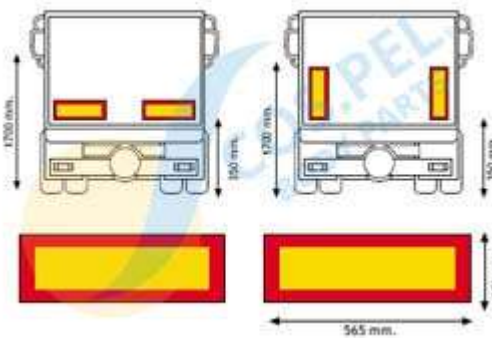

36.4000.90163

KIT 2 PANNELLI MOTRICE, IN ALLUMINIO
LARGHEZZA 565mm
ALTEZZA 132mm
SPESSORE 1mm
OMOLOGAZIONE ECE70/1

36.4000.90188

KIT 2 PANNELLI RIMORCHIO, IN ALLUMINIO
LARGHEZZA 565mm
ALTEZZA 196mm
SPESSORE 2mm
OMOLOGAZIONE ECE70/1