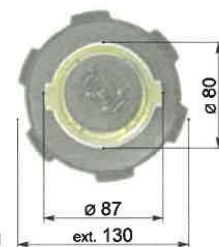

TAPPI / FUEL CAPS

**TAPPI PER SERBATOIO CARBURANTE
FILLER CAPS FOR FUEL TANKS**

SERRAGGIO A BAIONETTA - BAYONET TYPE

10640.T

Ø 80

- Ø 80 mm
- A BAIONETTA • BAYONET TYPE
- VENTILATO • VENTED
- CON CHIAVE • LOCKABLE
- CON CATENELLA • WITH CHAIN
- CON VALVOLA EURO • WITH ECO SAFETY DEVICE
- MATERIALE • MATERIAL: PLASTIC
- CONFEZIONE • PACKAGING: BLISTER

Adattabile a/Suitable for:

IVECO 2993918 - 500043667

EuroTech/Star/Trakker/Stralis-Tector (>100 q)-Cursor - Bus
EuroRider

MAN 81122106027

TGA-TGL-TGS-TGX

FE-LE-ME

Lion's

ASTRA 2993918 - 41042635

SPECIFICO PER BOCCHETTONI BASSI
(usabile anche con bocchettoni alti)
SPECIFIC FOR SHORT FILL TUBES USE
(can also be used with long fill tubes)