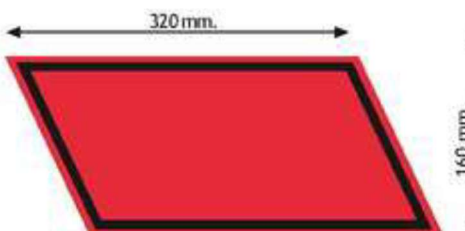

36.4000.99311
PELLICOLA ADESIVA
"TRASPORTO CONTO PROPRIO"
325mmX160mm