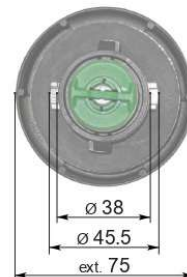

10831.T

Ø 40

- Ø 45 mm
- A BAIONETTA • BAYONET TYPE
- VENTILATO • VENTED
- CON CHIAVE • LOCKABLE
- SENZA CATENELLA • W/O CHAIN
- CON VALVOLA EURO • WITH ECO SAFETY DEVICE
- MATERIALE • MATERIAL: METAL
- CONFEZIONE • PACKAGING: BLISTER

Adattabile a/Suitable for:
DAF AMPC268-1403184
F45-F55
LF45-LF55