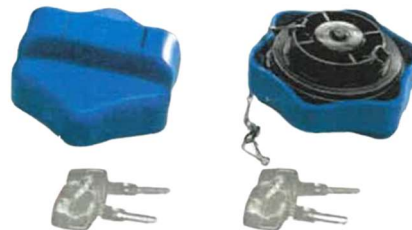

10852.T

Ø 60

- Ø 60 mm
- A BAIONETTA • BAYONET TYPE
- VENTILATO • VENTED
- CON CHIAVE • LOCKABLE
- CON CATENELLA • WITH CHAIN
- MATERIALE • MATERIAL: PLASTIC
- CONFEZIONE • PACKAGING: BLISTER

Adattabile a/Suitable for:
IVECO 5801562974-5801364131
Tector E6
Stralis E6-Trakker E6