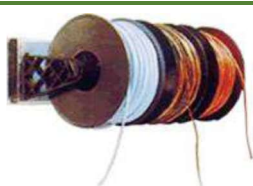

CAVI UNIPOLARI IN BOBINA

Cavi unipolari in bobina per un pratico utilizzo, disponibili in vari colori

ARTICOLO	SEZIONE	COLORE	
61.0603015	1mm	ARANCIO	100mt
61.0603016	1mm	AZZURRO	100mt
61.0603017	1mm	BIANCO	100mt
61.0603018	1mm	GIALLO	100mt
61.0603019	1mm	MARRONE	100mt
61.0603020	1mm	NERO	100mt
61.0603021	1mm	ROSA	100mt
61.0603022	1mm	ROSSO	100mt
61.0603023	1mm	VERDE	100mt
61.0603024	1mm	VIOLA	100mt
61.0603017	1mm	BIANCO	100mt
61.0603018	1mm	GIALLO	100mt
61.0603019	1mm	MARRONE	100mt
61.0603020	1mm	NERO	100mt
61.0603021	1mm	ROSA	100mt
61.0603022	1mm	ROSSO	100mt
61.0603023	1mm	VERDE	100mt
61.0603024	1mm	VIOLA	100mt
61.0603025	1,5mm	ARANCIO	100mt
61.0603026	1,5mm	AZZURRO	100mt
61.0603027	1,5mm	BIANCO	100mt
61.0603028	1,5mm	BLU	100mt
61.0603029	1,5mm	GIALLO	100mt
61.0603030	1,5mm	GRIGIO	100mt
61.0603031	1,5mm	MARRONE	100mt
61.0603032	1,5mm	NERO	100mt
61.0603033	1,5mm	ROSSO	100mt
61.0603034	1,5mm	VERDE	100mt
61.0603035	1,5mm	VIOLA	100mt
61.0603036	2,5mm	NERO	100mt
61.0603037	2,5mm	ROSSO	100mt
61.0603032		Espositore per ospitare fino a 4 cavi in bobina ed averli sempre a portata di mano	1pz