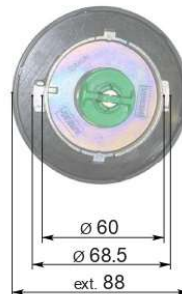

SCANIA

- 2-Series (82-92-112-142)
- 3-Serie (93-113-143)