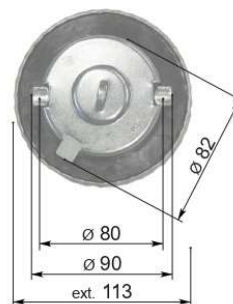

TAPPI / FUEL CAPS

**TAPPI PER SERBATOIO CARBURANTE
FILLER CAPS FOR FUEL TANKS**

SERRAGGIO A BAIONETTA - BAYONET TYPE

10611.T

Ø 80

- Ø 80 mm
- A BAIONETTA • BAYONET TYPE
- VENTILATO • VENTED
- CON CHIAVE • LOCKABLE
- CON CATENELLA + CLIP • WITH CHAIN + CLIP
- SENZA VALVOLA EURO • W/O ECO SAFETY DEVICE
- MATERIALE • MATERIAL: INOX
- CONFEZIONE • PACKAGING: BLISTER

Adattabile a/Suitable for:

- DAF 1305197
  65/75/85CF-CF75/85-95XF-XF95-XF105
- IVECO 2534687
  Zeta-TurboTech/Star-EuroCargo/Tech/Star/Trakker Tector-Stralis
- MAN 81122106014
  F90-G90-M90-F2000-L2000-M2000-TGA
- M.B. 0004711230
  Actros-Atego-Axor
- VOLVO

10615.T

Ø 80

- Ø 80 mm
- A BAIONETTA • BAYONET TYPE
- VENTILATO • VENTED
- CON CHIAVE • LOCKABLE
- CON CATENELLA • WITH CHAIN
- CON VALVOLA EURO • WITH ECO SAFETY DEVICE
- MATERIALE • MATERIAL: PLASTIC
- CONFEZIONE • PACKAGING: BLISTER

Adattabile a/Suitable for:

- DAF 1315785
  65/75/85CF-CF75/85-95XF-XF95-XF105
- IVECO 2993922-500302656
  EuroTech/Star/Trakker-Tector (>100 q)-Cursor-Bus EuroRider
- R.V.I. 5010505905
  Magnum-Midlum-Premium (11/00>)
- MAN
  F90-G90-M90-F2000-L2000-M2000-TGA
- M.B. 0004700405
  Actros-Atego-Axor
- VOLVO 20392751
  F10/12-FH12-FH16-FL6/7/10/12-FM7/9/10/12-NH12-NL10/12
- MITSUBISHI

SOLO PER BOCCHETTONI ALTI
(per versioni basse vedi 10640.T)
FOR LONG FILL TUBE ONLY
(for short fill tubes see 10640.T)