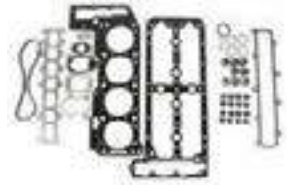

08-122200-00 / 80 00499 1 0 000

Fiat

Fiat > Ducato 06> / Jumper / Boxer

FT48003
 KIT GUARNIZIONI MOTORE
 SUPERIORE [+] DELLA
 TESTA MOTORE 3.0 JTD
 8094874

FT48004
 KIT GUARNIZIONI MOTORE
 SUPERIORE [+] DELLA TESTA
 MOTORE 3.0 JTD
 0197.AQ / 2995572 / 8094873